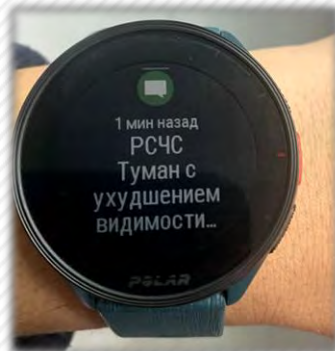

Получение экстренной информации в виде push-сообщения

Приложение позволяет использовать все преимущества push-сообщений:

- скорость доставки
- наличие данных о получении сообщения и действиях пользователя
- нулевая стоимость рассылки