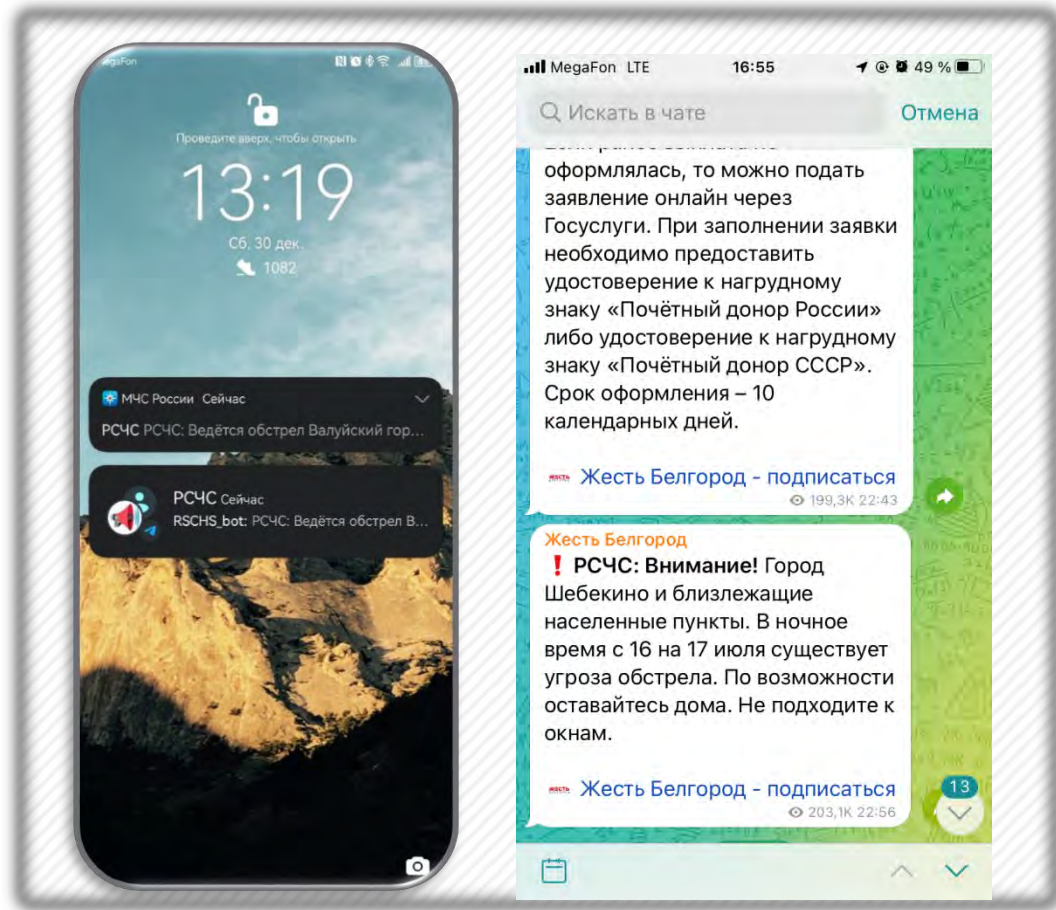

# Отправка информации из одной консоли в различные каналы

Органы исполнительной власти  
субъектов РФ и местного  
самоуправления

Push-сообщения в  
приложениях для  
мобильных устройств:

МЧС России  
МЧС России

Радар.НФ

Рекламные  
конструкции  
навв транспорте

Социальные  
сети и  
мессенджеры

## Отправка информации из одной консоли в различные каналы

Реализована возможность отправки экстренных сообщений:

- в телеграмм каналы
- каналы АРМ ГС

Осуществляется подключение других каналов:

- Группы VK
- ЯндексGO
- Сторонние приложения для мобильных устройств