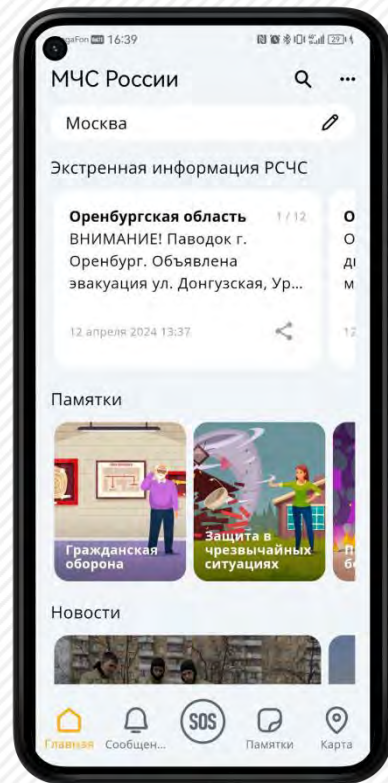

## Мобильное приложение «МЧС России»

2024 г.

## Назначение

Мобильное приложение «МЧС России» предназначено для:

- передачи на мобильные устройства граждан (пользователей приложения) экстренной информации о фактических и прогнозируемых опасных природных явлениях и техногенных процессах, загрязнении окружающей среды, заболеваниях, которые могут угрожать жизни или здоровью граждан, а также правилах поведения и способах защиты;
- проведения пропаганды знаний в области гражданской обороны, защиты населения и территорий от чрезвычайных ситуаций, в том числе обеспечения безопасности людей на водных объектах, и обеспечения пожарной безопасности.